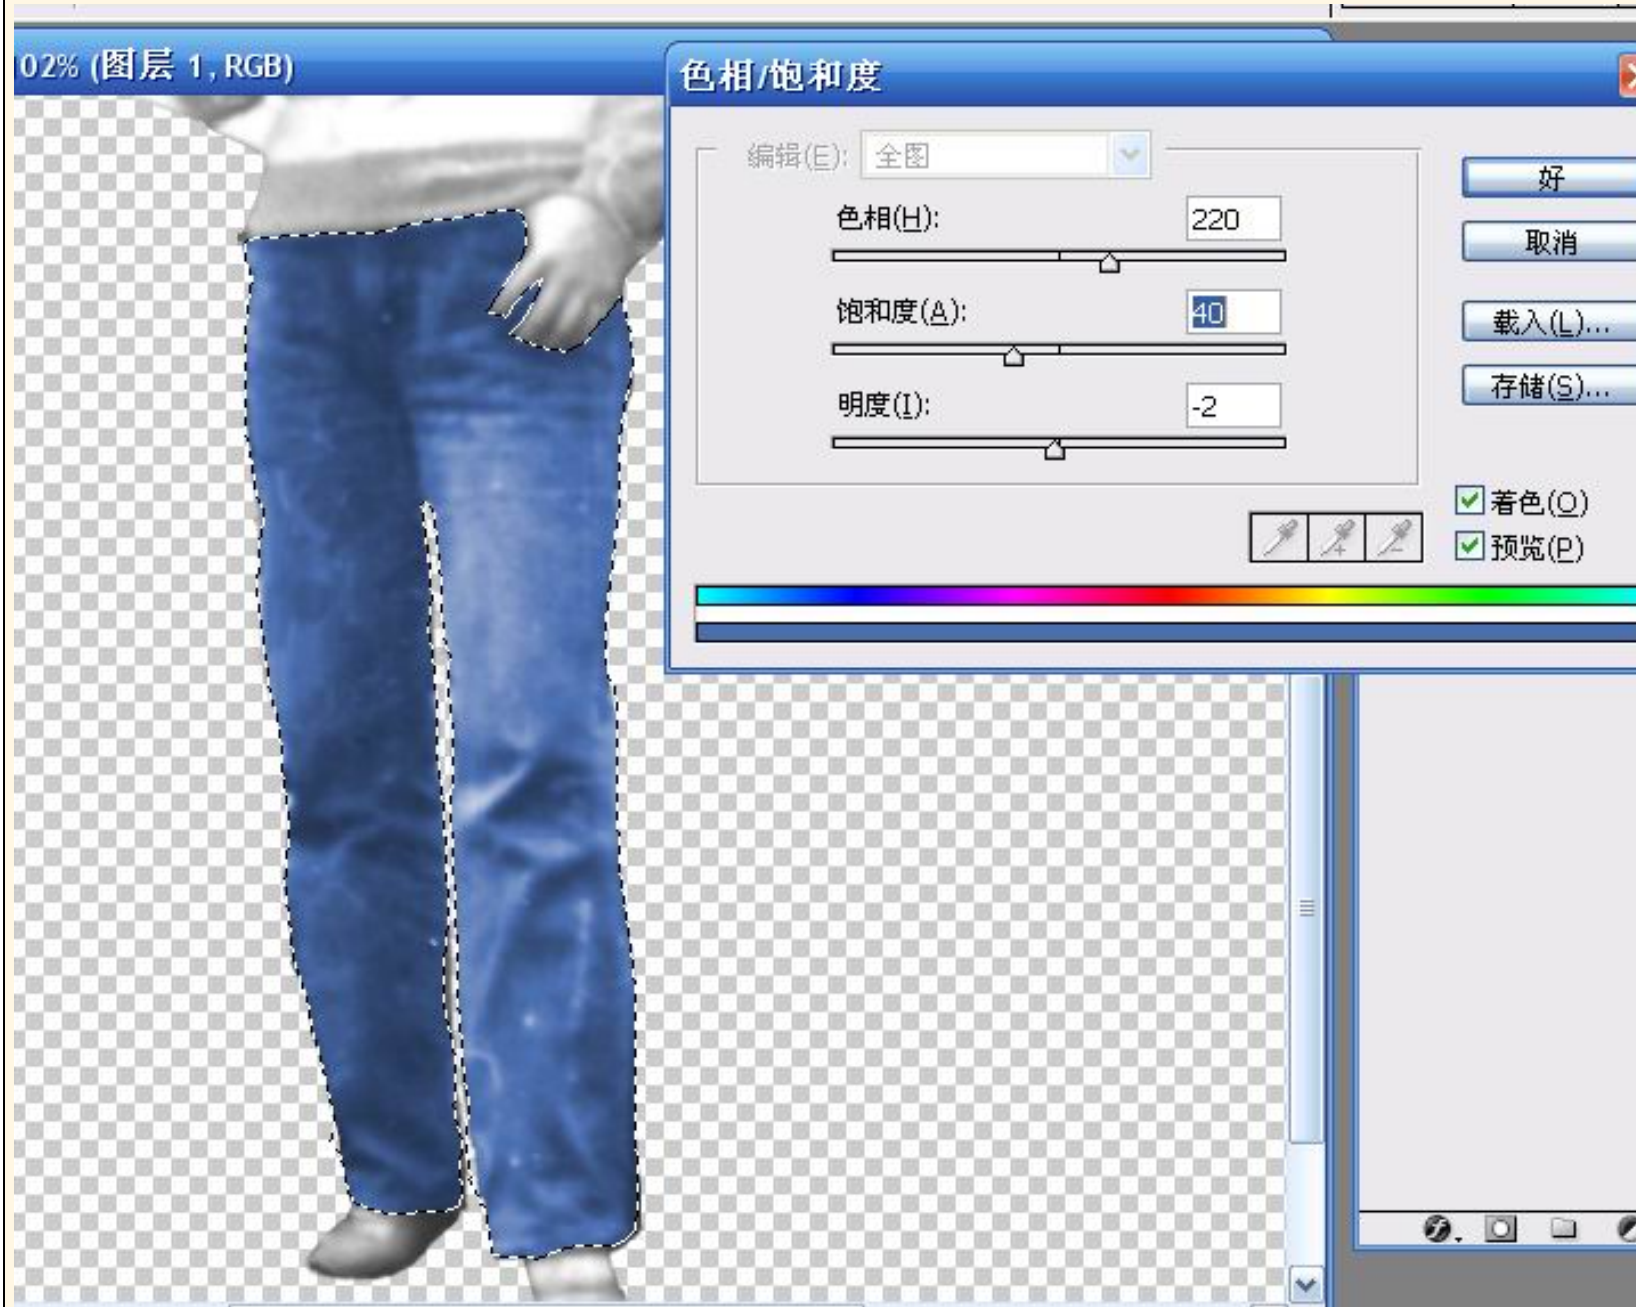

0 打开图片1

1 打开像片2

2 选出人像,拷贝,粘贴.

3 选取裤子,调色.

4 选取头发用画笔(自制16像素头发专用),涂抹(自制16像素头发专用)工具修改头发.

5 选取衣服, 调色.

6 选取脸,手,调色.  
1, RGB)

7 选取伞,调色.

8 用加深工具画出伞骨.

9 拉一选区填充出伞杆.

10 旋转,移动到位擦去多余部分.

11 做出伞把,吊件.

12 选取鞋,调色.

(F) 视图(V) 视图(V) 窗口(W) 帮助(H)

51% (图层 1, RGB)

色相/饱和度

着色(O)

预览(P)

13 选出人像

14 拷贝,粘贴.选取眼袋,脸庞皱纹去皱纹.

15 .

16 打开背景像片.

17 将人物调入.

18 调整大小及位置.

19 选取脸庞填充.

20 图层样子--如图.结束.

导航器 信息

颜色 色板 样式

图层 路径 历史记录 画笔预设

正片叠底 ▾ 不透明度: 84%

锁定:     填充: 74%

<input type="checkbox"/>	<input type="checkbox"/>		图层 1
<input type="checkbox"/>	<input type="checkbox"/>		图层 3
<input type="checkbox"/>	<input type="checkbox"/>		图层 4
<input checked="" type="checkbox"/>	<input type="checkbox"/>		图层 6
<input checked="" type="checkbox"/>	<input checked="" type="checkbox"/>		图层 8
<input checked="" type="checkbox"/>	<input type="checkbox"/>		图层 7
<input checked="" type="checkbox"/>	<input type="checkbox"/>		图层 5
<input type="checkbox"/>	<input type="checkbox"/>		图层 2
<input checked="" type="checkbox"/>	<input type="checkbox"/>		图层 0